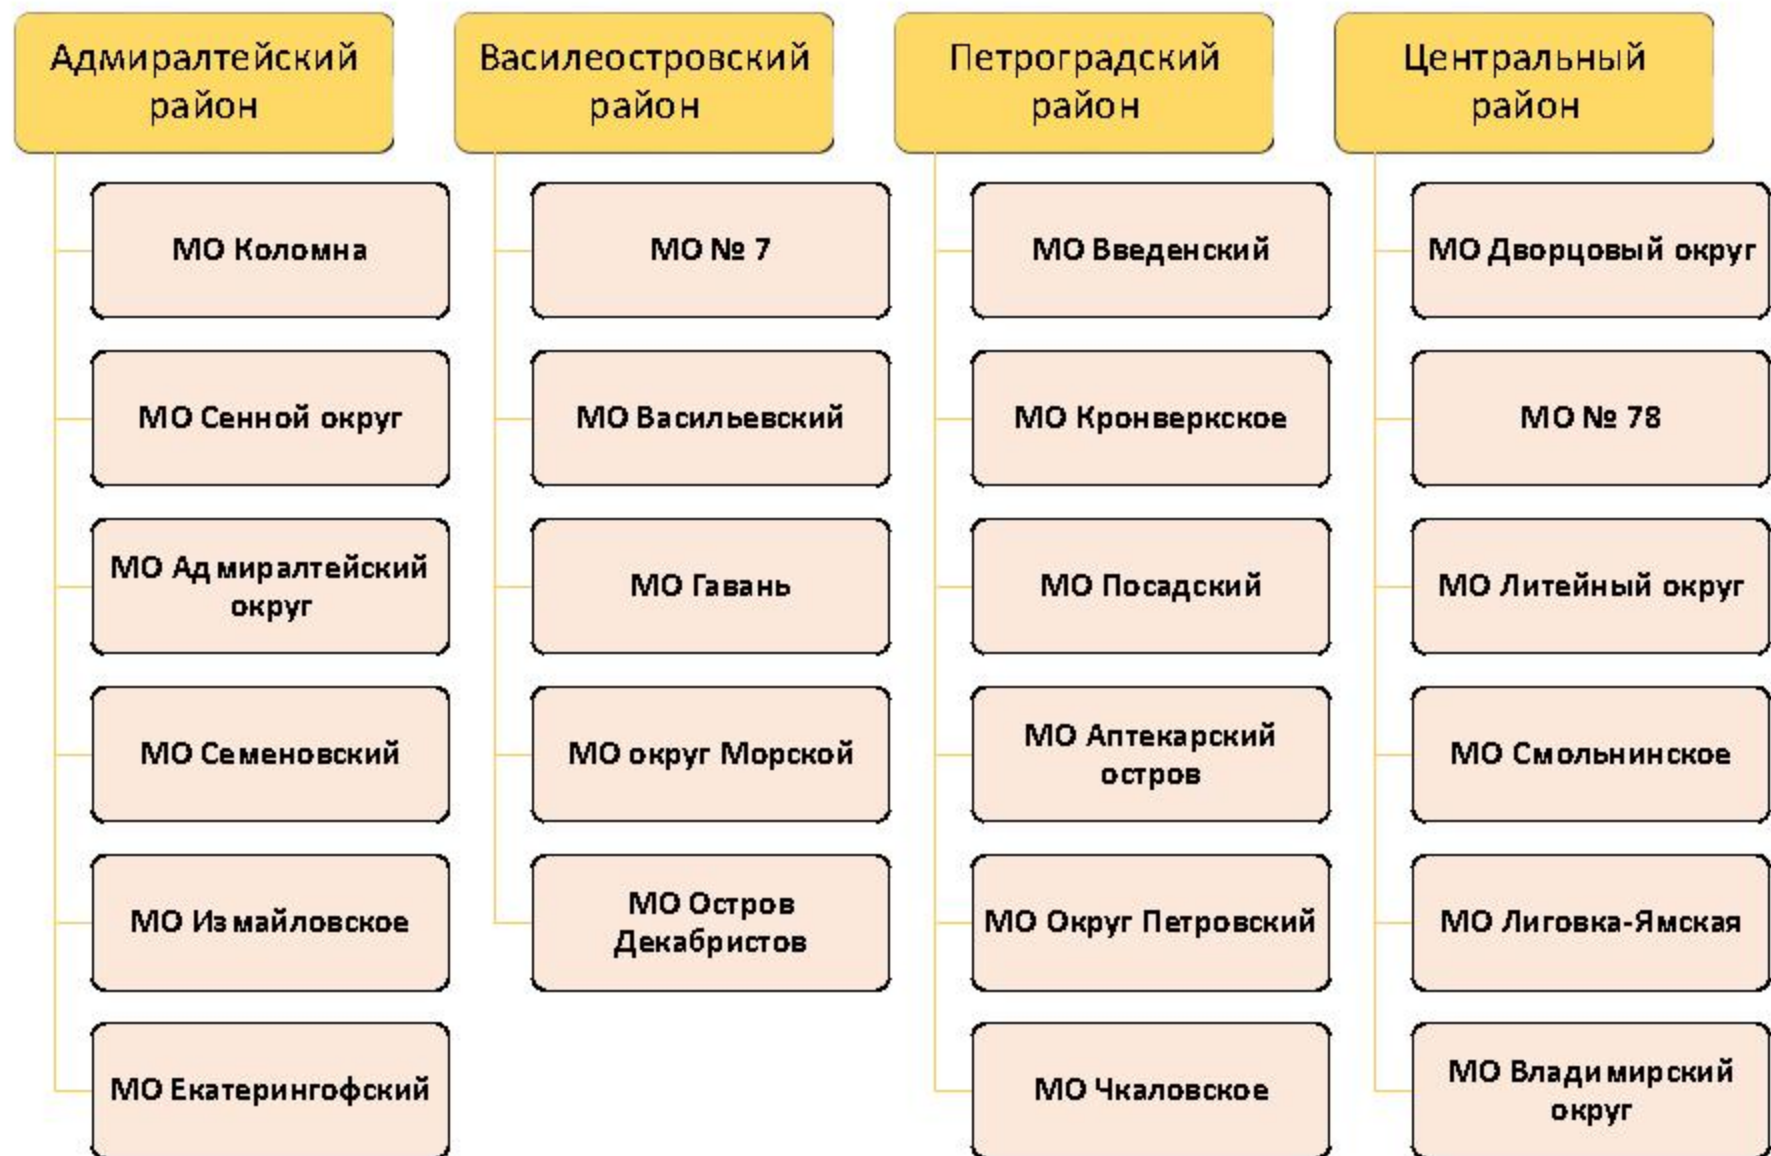

Комитет территориального развития Санкт-Петербурга

**Результаты мониторинга социального
и экономического развития внутригородских
муниципальных образований Санкт-Петербурга
и оценки эффективности деятельности органов местного
самоуправления внутригородских муниципальных
образований Санкт-Петербурга
по итогам 2017 года**

Внутригородские муниципальные образования Санкт-Петербурга, отнесенные к 1 группе внутригородские муниципальные образования Санкт-Петербурга Адмиралтейского, Василеостровского, Петроградского и Центрального районов

Комитет территориального развития Санкт-Петербурга
Результаты мониторинга социального и экономического развития внутригородских муниципальных образований
Санкт-Петербурга и оценки эффективности деятельности органов местного самоуправления внутригородских
муниципальных образований Санкт-Петербурга по итогам 2017 года